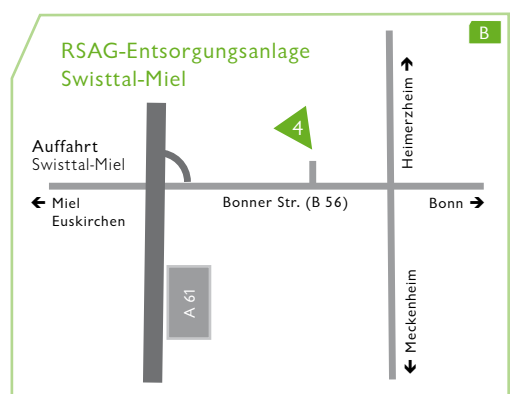

Hier sind wir für Sie da. RSAG-Standorte kompakt:

1
RSAG-Entsorgungsanlage Troisdorf (Friedrich-Wilhelms-Hütte)
 Josef-Kitz-Straße 1
Geschäftssitz ARS
 Josef-Kitz-Straße 5
 A 560 Ausfahrt Siegburg
 Richtung Sankt Augustin-Menden
 Im zweiten Kreisverkehr rechts auf die Siegstraße
 Nach der Siegbrücke links auf die Mendener Straße
 Nach ca. 100 m rechts in die Josef-Kitz-Straße
 Bitte beachten Sie unsere Beschilderung

2
Geschäftszentrale RSAG
Geschäftssitz ERS
 Pleiser Hecke 4
 A 560 Ausfahrt Sankt Augustin
 Richtung Siegburg-Zentrum
 Nach 500 m im Kreisverkehr rechts in die Pleiser Hecke

3
Entsorgungs- und Verwertungspark (EVP)
Sankt Augustin (Niederpleis)
 Hauptstraße 99
 A 560 Ausfahrt Niederpleis
Aus Richtung Hennef:
 Rechts abbiegen auf die Hauptstraße
 Nach 50 m an der Ampel links abbiegen
Aus Richtung Siegburg:
 Verlängerung der Ausfahrt führt direkt auf den EVP

4
RSAG-Entsorgungsanlage Swisttal (Miel)
 An der B 56
 Aus Richtung Bonn auf der B 56 Richtung Euskirchen
 Zwischen dem Autobahnanschluss und der Kreuzung ist die Zufahrt von beiden Seiten ausgeschildert
5
RSAG-Entsorgungsanlage Eitorf
Niederlassung ERS
 Im Auel 26
 Folgen Sie in Eitorf der Ausschilderung zum Gewerbegebiet „Im Auel“