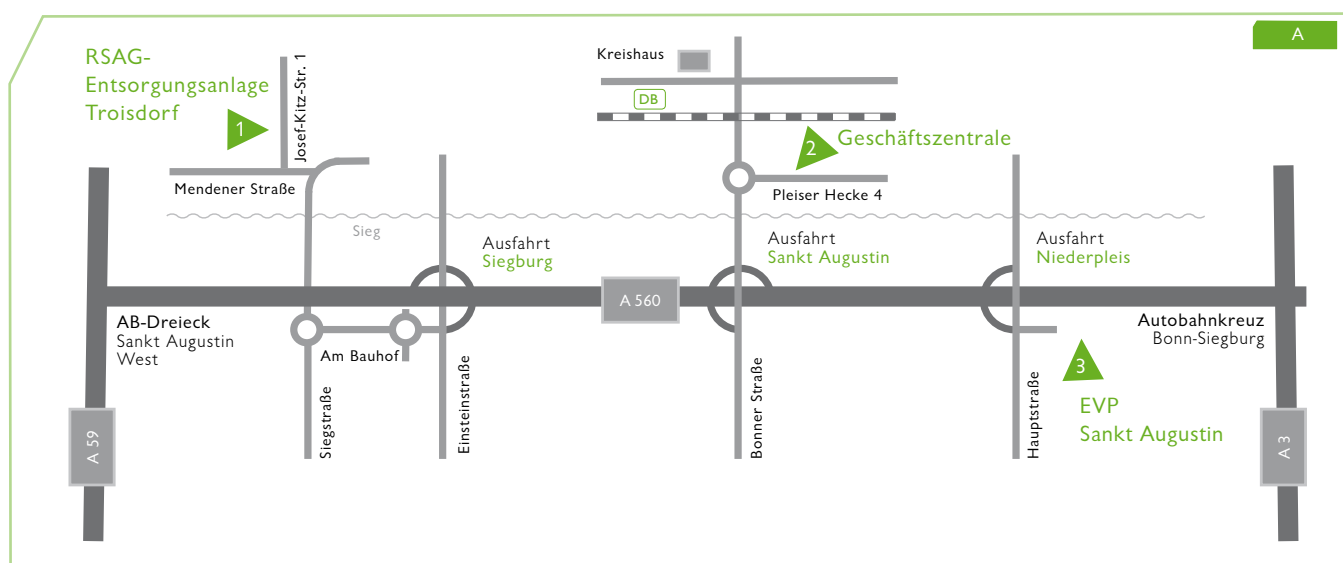

Hier sind wir für Sie da. RSAG-Standorte kompakt:

1
RSAG-Entsorgungsanlage Troisdorf (Friedrich-Wilhelms-Hütte)
 Josef-Kitz-Straße 1
Geschäftssitz ARS
 Josef-Kitz-Straße 5
 A 560 Ausfahrt Siegburg
 Richtung Sankt Augustin-Menden
 Im zweiten Kreisverkehr rechts auf die Siegstraße
 Nach der Siegbrücke links auf die Mendener Straße
 Nach ca. 100 m rechts in die Josef-Kitz-Straße
 Bitte beachten Sie unsere Beschilderung

2
Geschäftszentrale RSAG
Geschäftssitz ERS
 Pleiser Hecke 4
 A 560 Ausfahrt Sankt Augustin
 Richtung Siegburg-Zentrum
 Nach 500 m im Kreisverkehr rechts in die Pleiser Hecke

3
Entsorgungs- und Verwertungspark (EVP)
Sankt Augustin (Niederpleis)
 Hauptstraße 99
 A 560 Ausfahrt Niederpleis
Aus Richtung Hennef:
 Rechts abbiegen auf die Hauptstraße
 Nach 50 m an der Ampel links abbiegen
Aus Richtung Siegburg:
 Verlängerung der Ausfahrt führt direkt auf den EVP

4
RSAG-Entsorgungsanlage Swisttal (Miel)
 An der B 56
 Aus Richtung Bonn auf der B 56 Richtung Euskirchen
 Zwischen dem Autobahnanschluss und der Kreuzung ist die Zufahrt von beiden Seiten ausgeschildert
5
RSAG-Entsorgungsanlage Eitorf
Niederlassung ERS
 Im Auel 26
 Folgen Sie in Eitorf der Ausschilderung zum Gewerbegebiet „Im Auel“