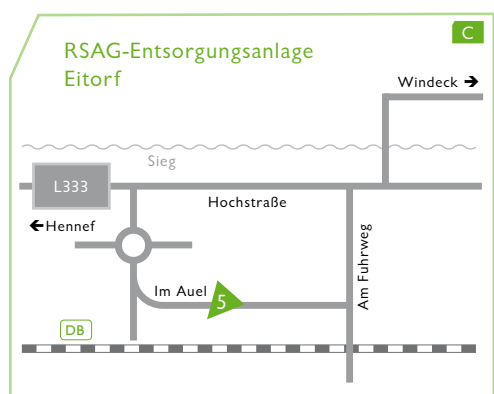

Hier sind wir für Sie da. RSAG-Standorte kompakt:

1
RSAG-Entsorgungsanlage Troisdorf (Friedrich-Wilhelms-Hütte)
 Josef-Kitz-Straße 1
Geschäftssitz ARS
 Josef-Kitz-Straße 5
 A 560 Ausfahrt Siegburg
 Richtung Sankt Augustin-Menden
 Im zweiten Kreisverkehr rechts auf die Siegstraße
 Nach der Siegbrücke links auf die Mendener Straße
 Nach ca. 100 m rechts in die Josef-Kitz-Straße
 Bitte beachten Sie unsere Beschilderung

2
Geschäftszentrale RSAG
Geschäftssitz ERS
 Pleiser Hecke 4
 A 560 Ausfahrt Sankt Augustin
 Richtung Siegburg-Zentrum
 Nach 500 m im Kreisverkehr rechts in die Pleiser Hecke

3
Entsorgungs- und Verwertungspark (EVP)
Sankt Augustin (Niederpleis)
 Hauptstraße 99
 A 560 Ausfahrt Niederpleis
Aus Richtung Hennef:
 Rechts abbiegen auf die Hauptstraße
 Nach 50 m an der Ampel links abbiegen
Aus Richtung Siegburg:
 Verlängerung der Ausfahrt führt direkt auf den EVP

4
RSAG-Entsorgungsanlage Swisttal (Miel)
 An der B 56
 Aus Richtung Bonn auf der B 56 Richtung Euskirchen
 Zwischen dem Autobahnanschluss und der Kreuzung ist die Zufahrt von beiden Seiten ausgeschildert
5
RSAG-Entsorgungsanlage Eitorf
Niederlassung ERS
 Im Auel 26
 Folgen Sie in Eitorf der Ausschilderung zum Gewerbegebiet „Im Auel“